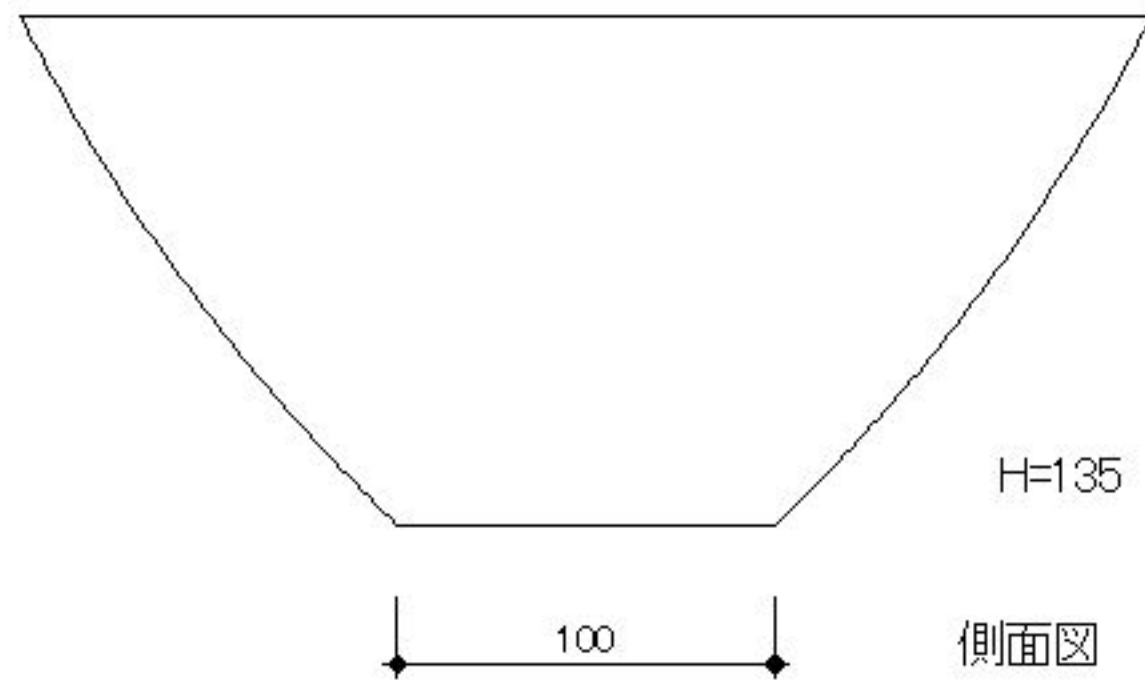

nami 300

外形寸法 最小寸法
Φ300 ≒280

*一点一点手作りで焼いておりますので
あくまで概算寸法となります。
形は不ぞろいとなりますので
予めご了承下さい。

scale=1:2

Y.collection
FURNITURE & INTERIOR DESIGN