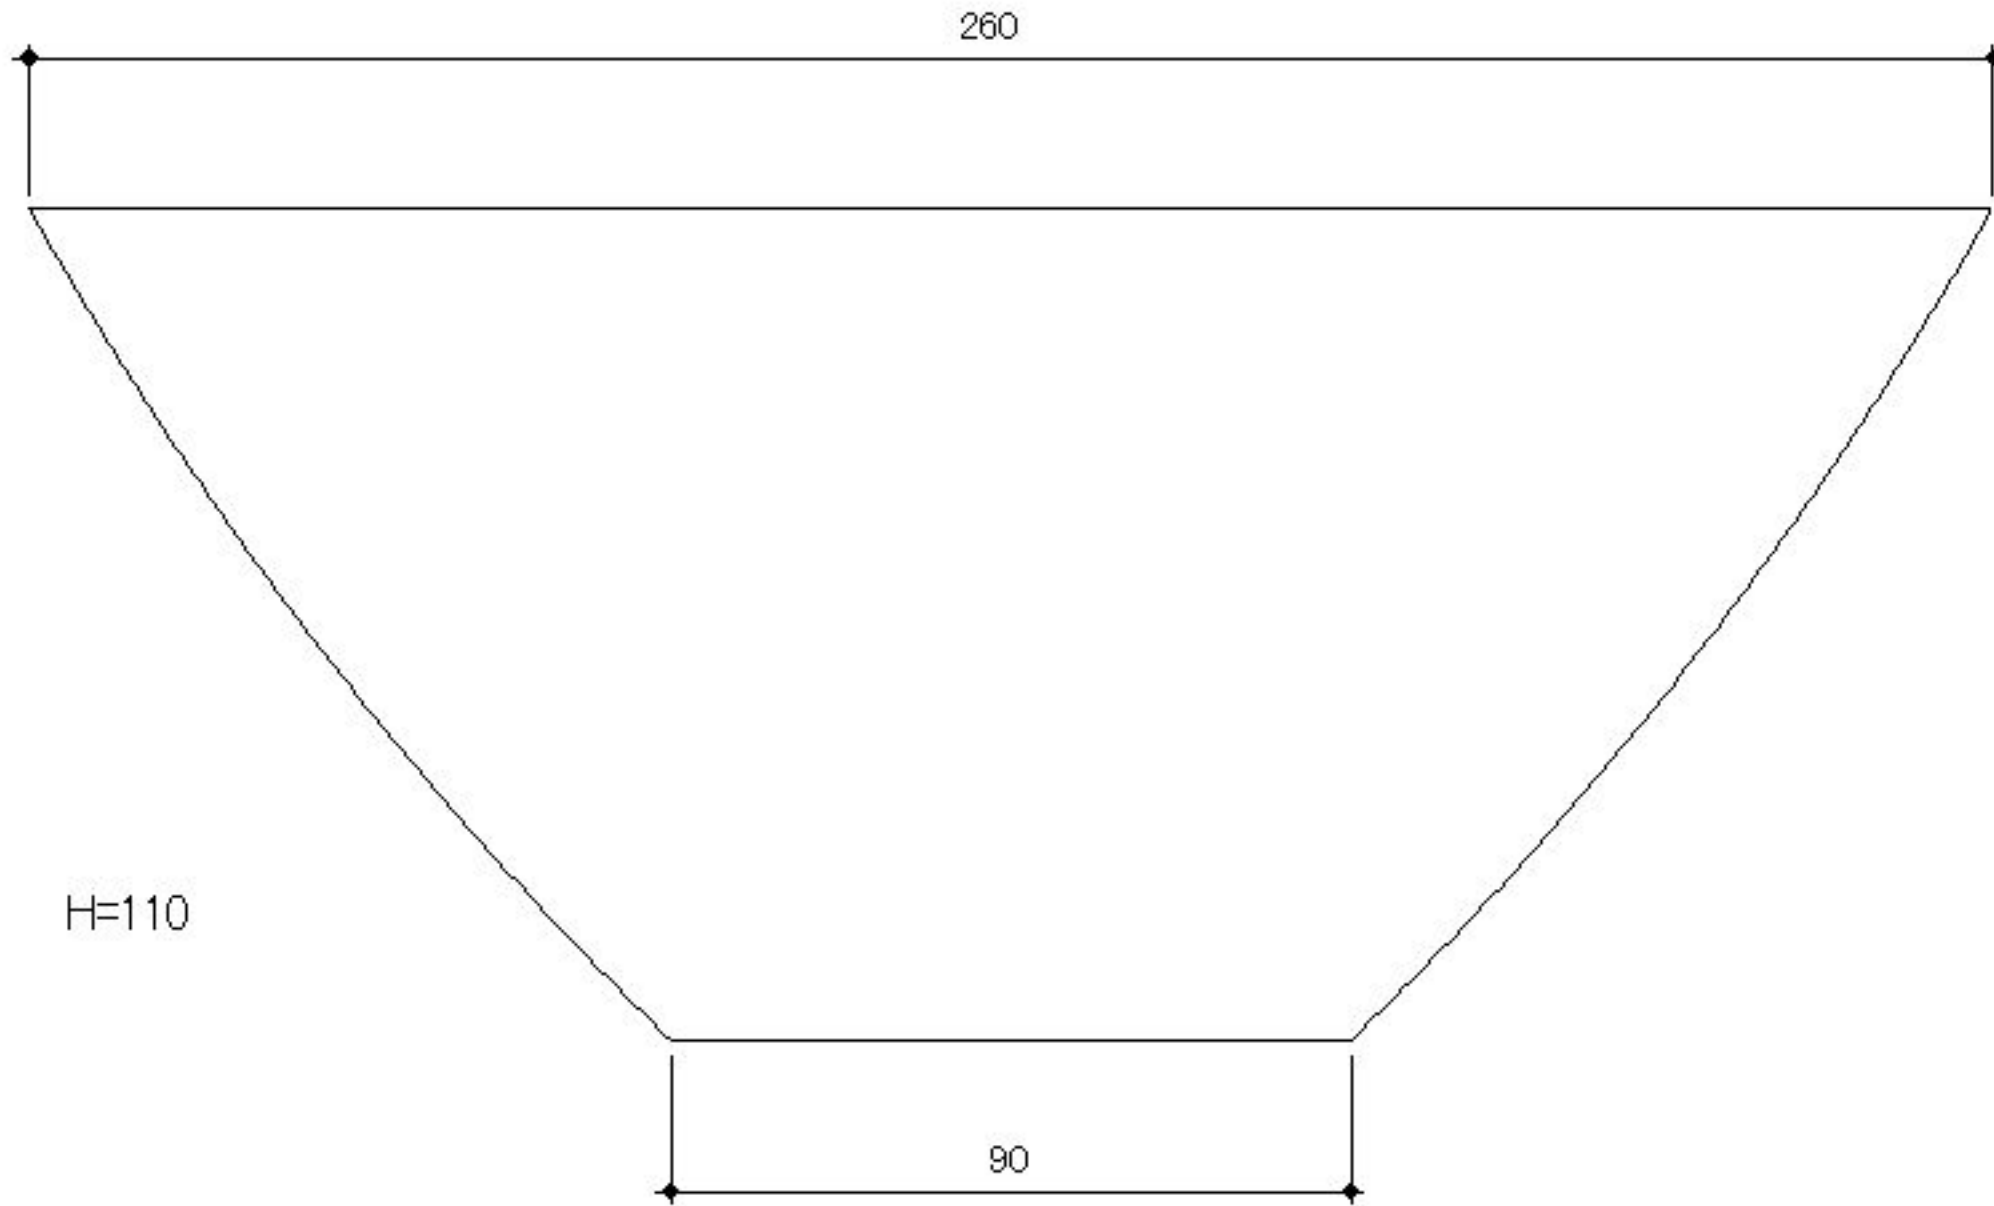

mini

scale=1:1

Y.collection
FURNITURE & INTERIOR DESIGN