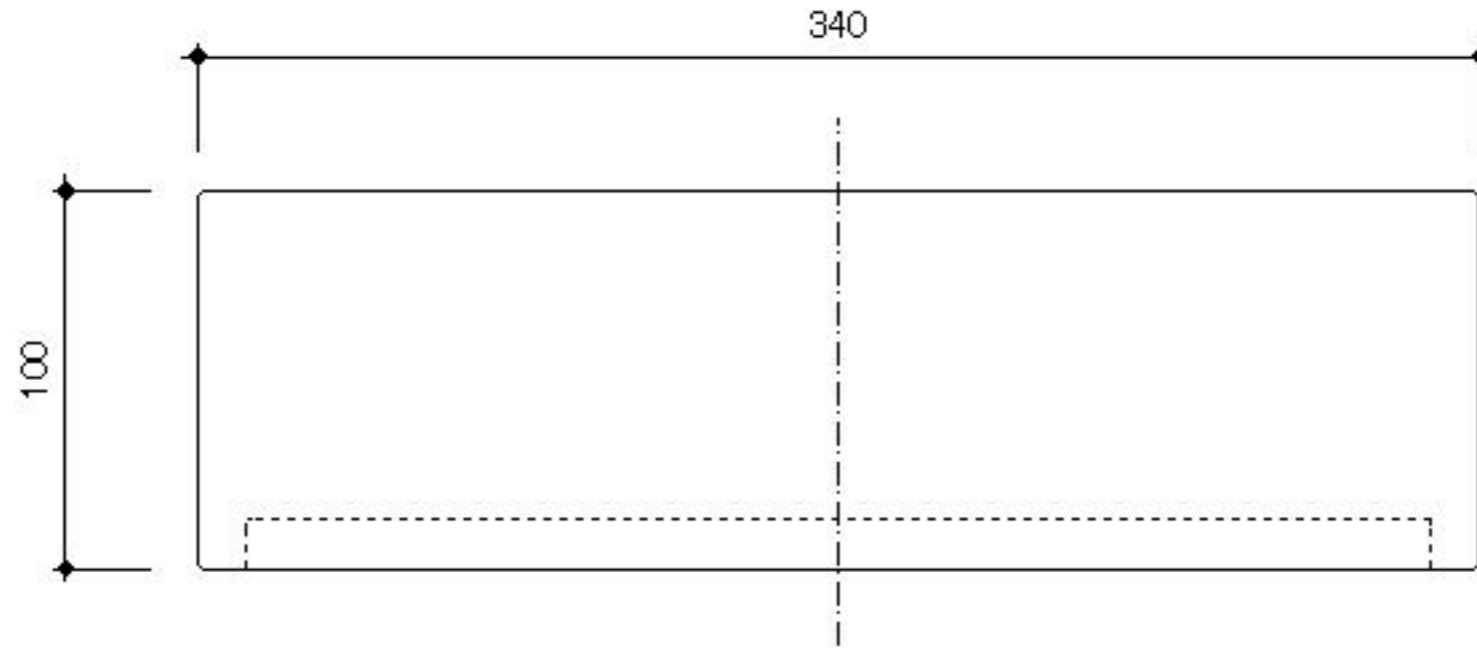

oogi

側面図

平面図

scale=1:2

Y.collection
FURNITURE & INTERIOR DESIGN