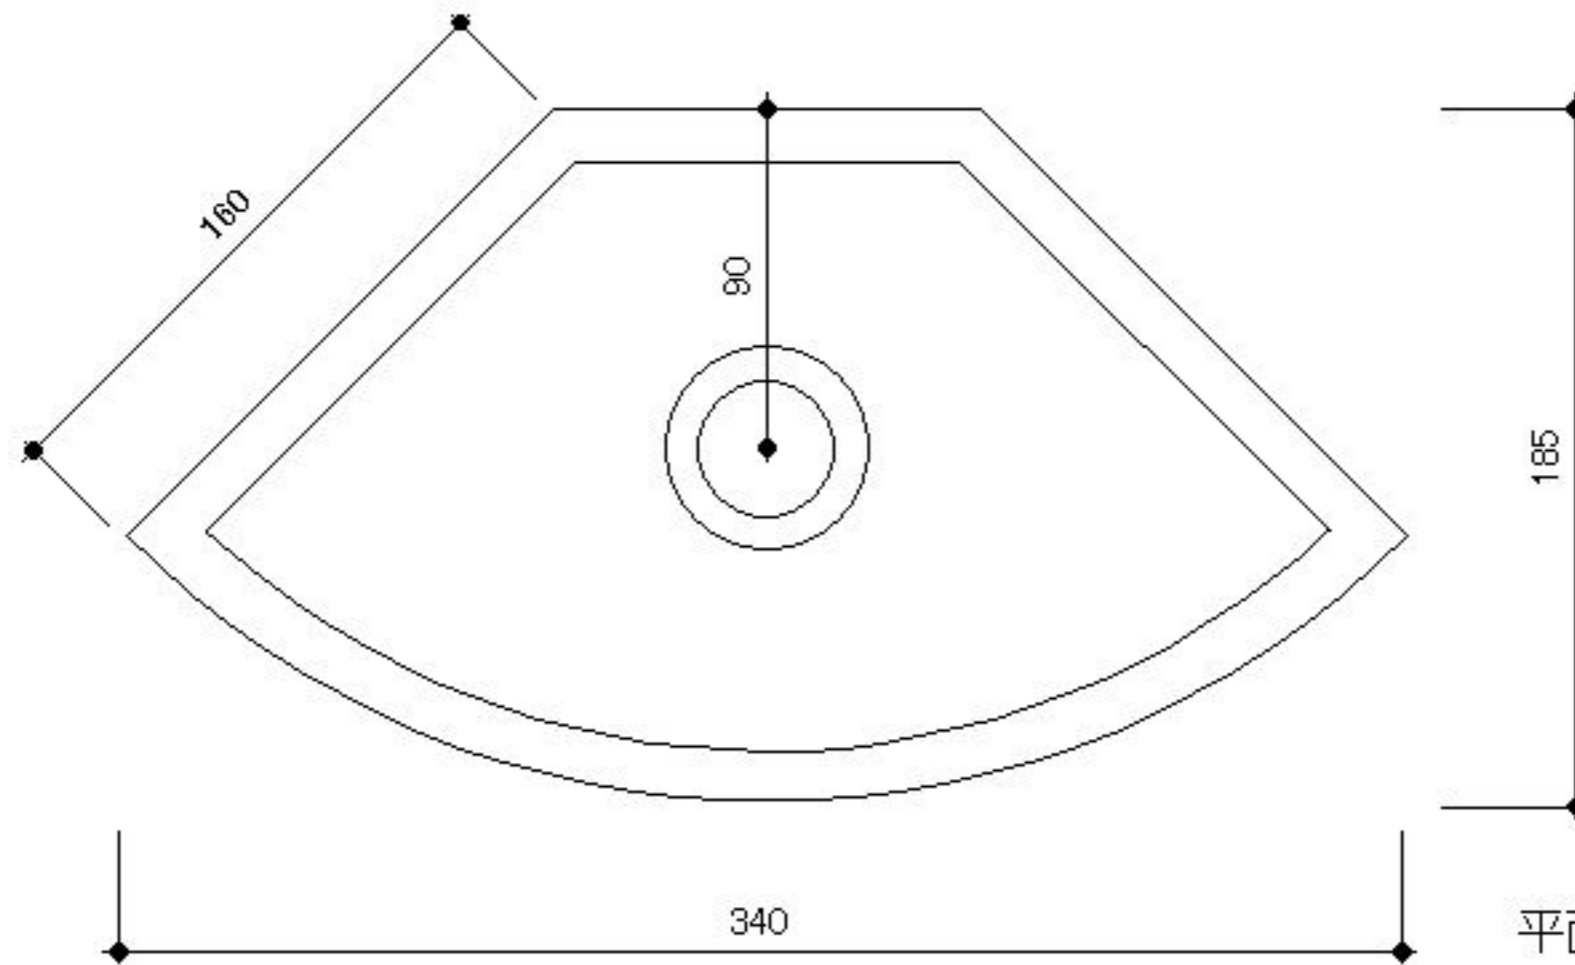

oogi

側面図

平面図

scale=1:2

Y.collection
FURNITURE & INTERIOR DESIGN