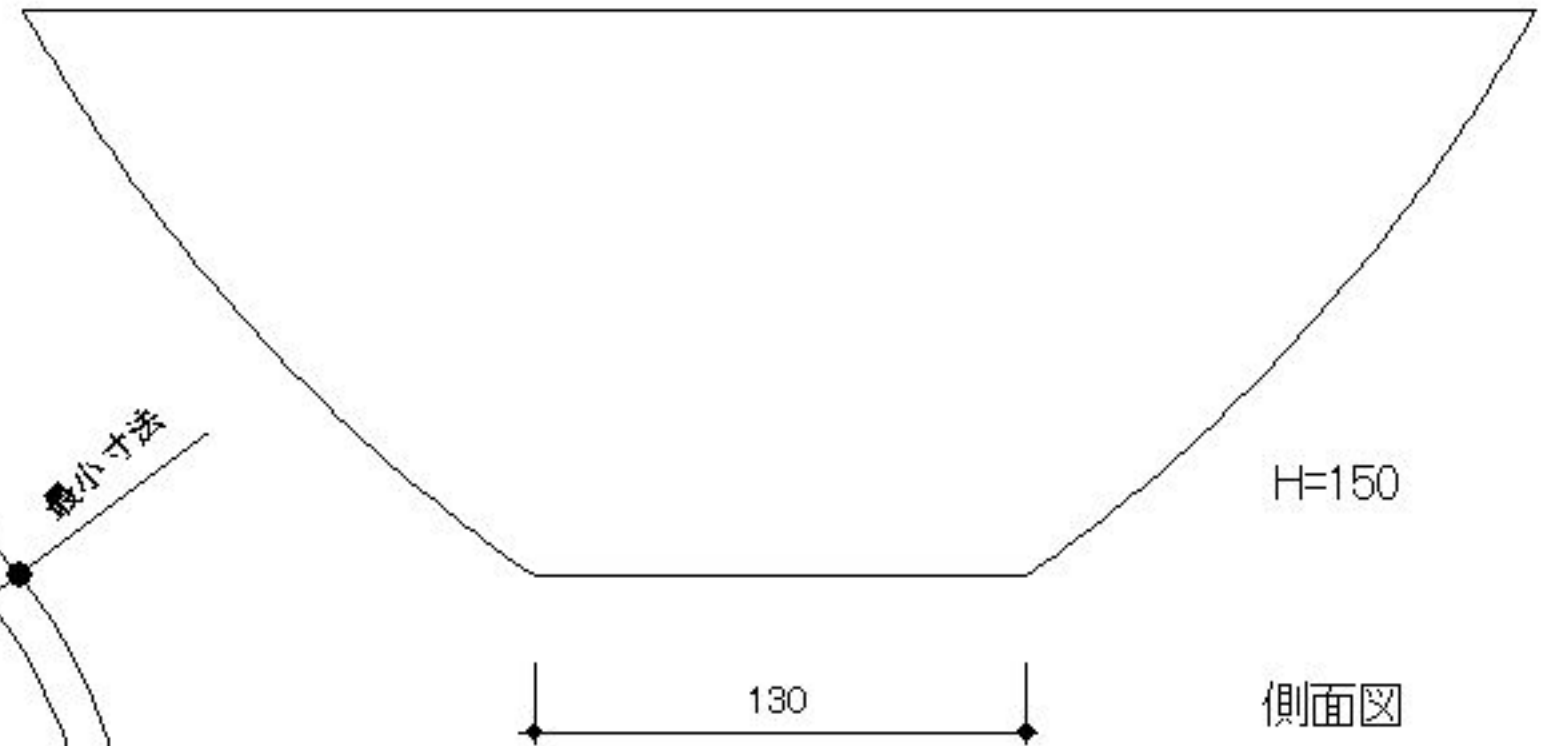

nami 400

平面図

外形寸法 最小寸法
Φ400 ≒380

*一点一点手作業で焼いておりますので
あくまで概算寸法となります。
形は不ぞろいとなりますので
予めご了承下さい。

scale=1:2

Y.collection
FURNITURE & INTERIOR DESIGN