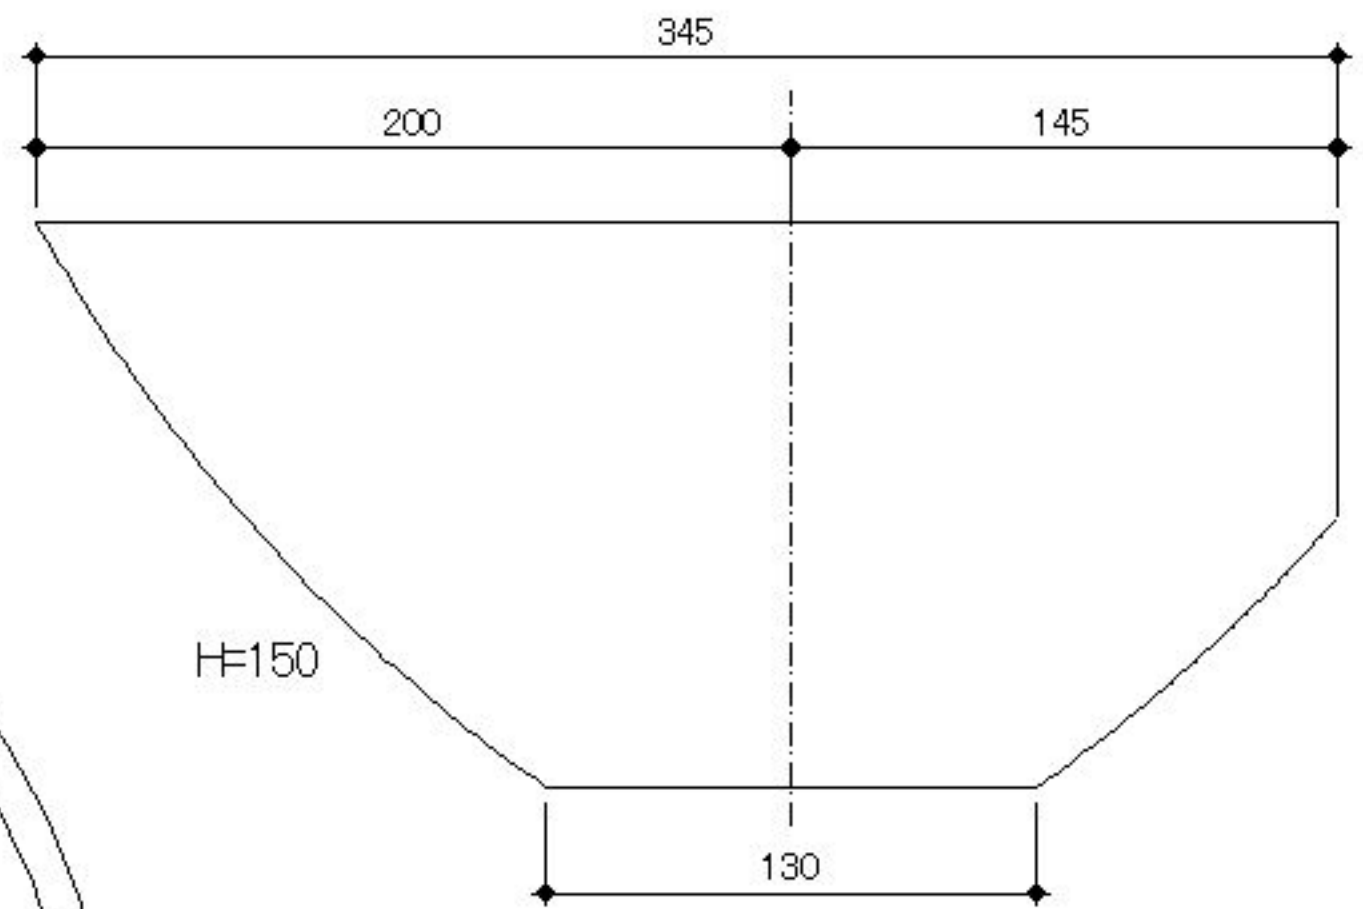

L 400

平面図

側面図

scale=1:2

Y.collection
FURNITURE & INTERIOR DESIGN