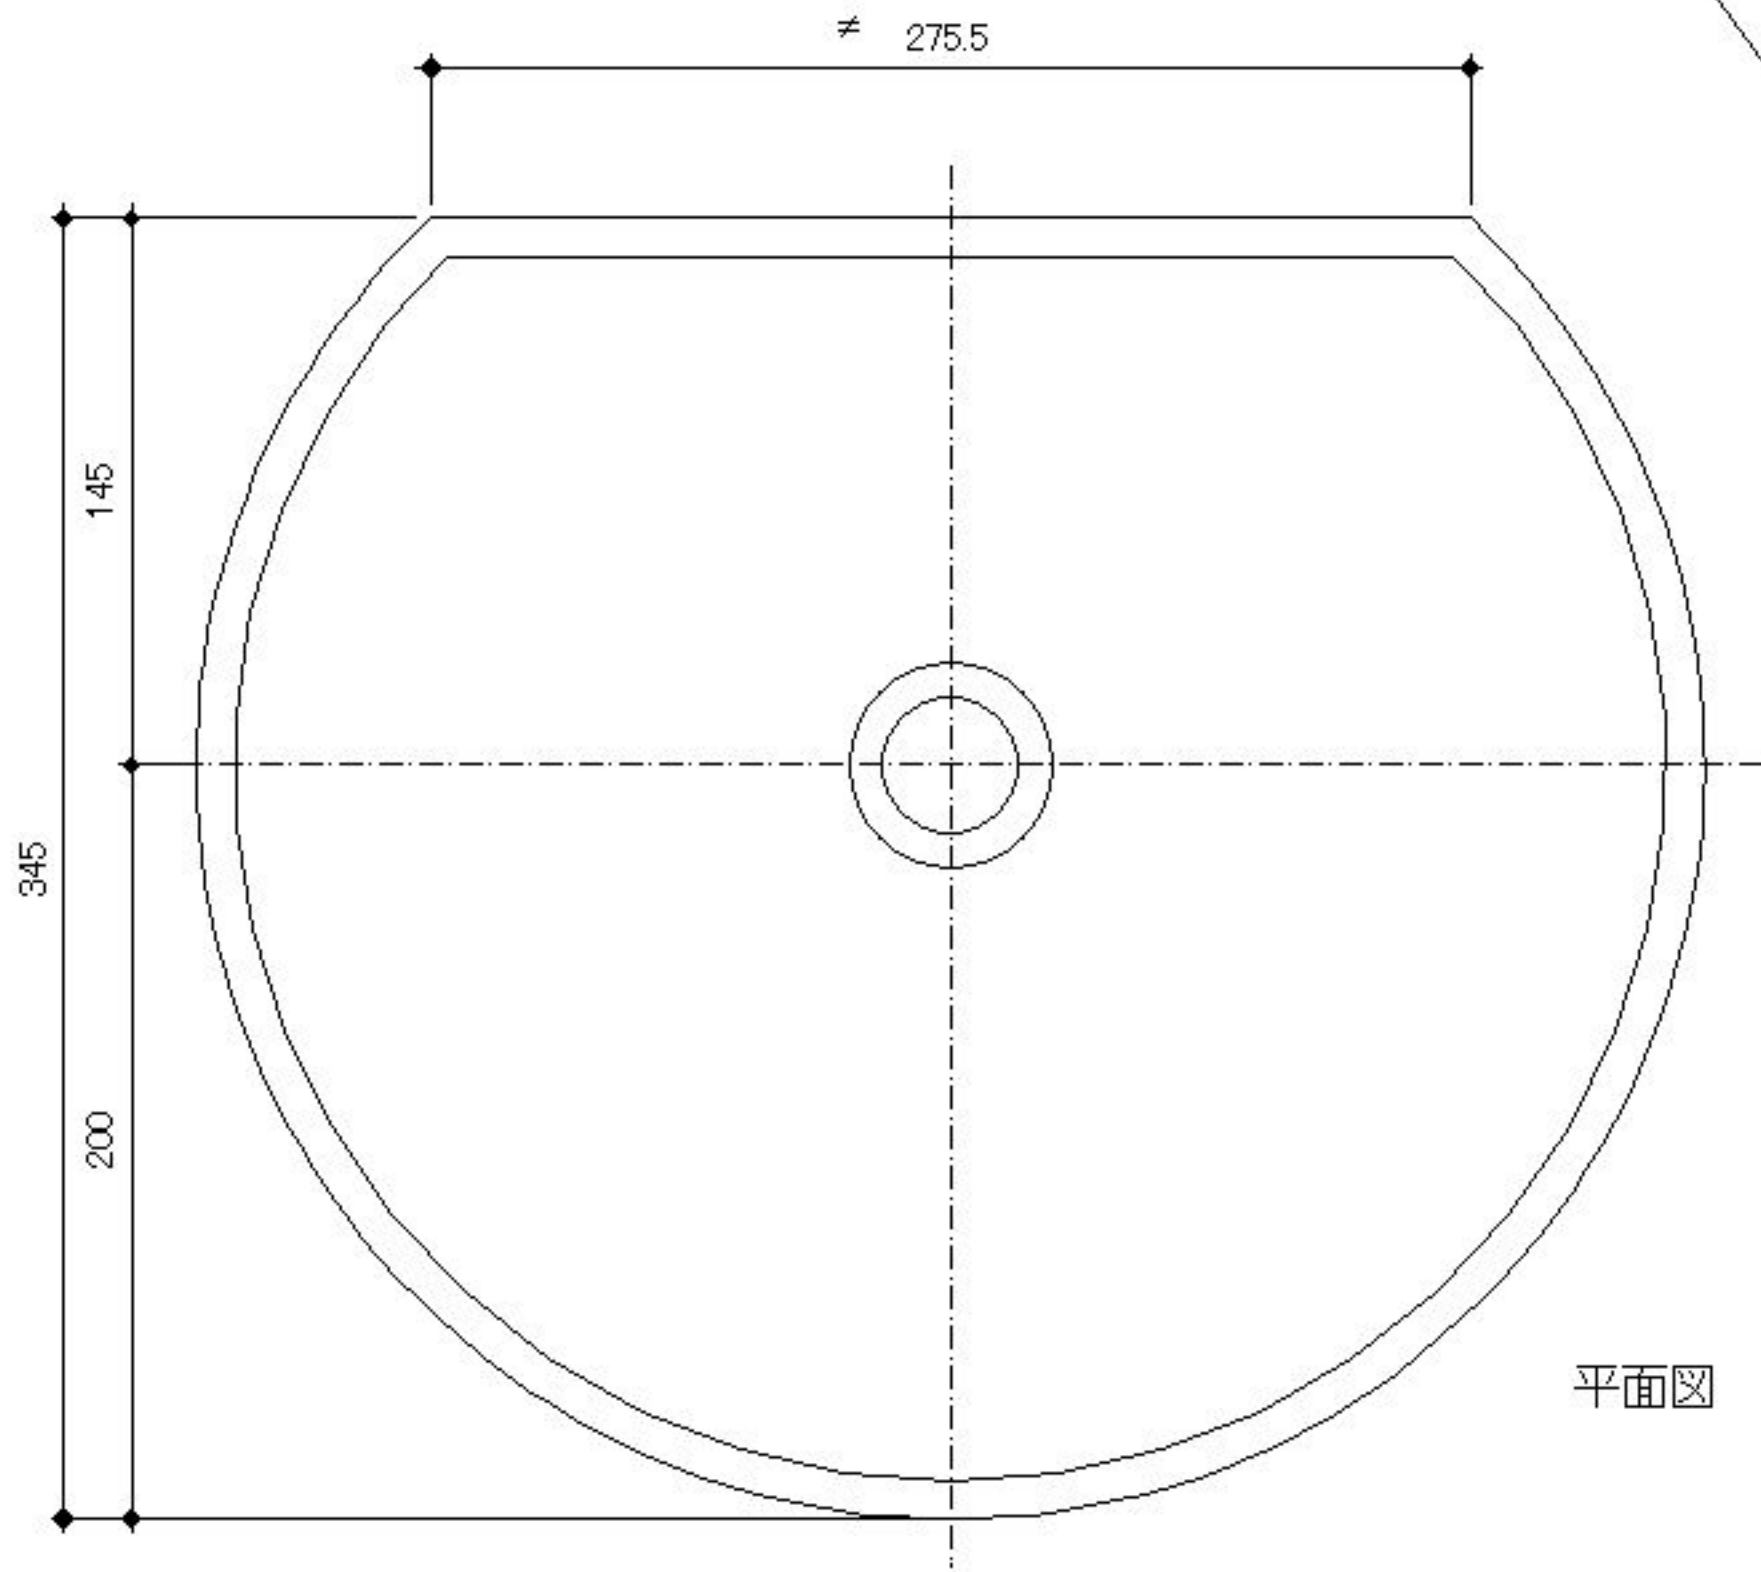

L 400

平面図

側面図

scale=1:2

Y.collection
FURNITURE & INTERIOR DESIGN